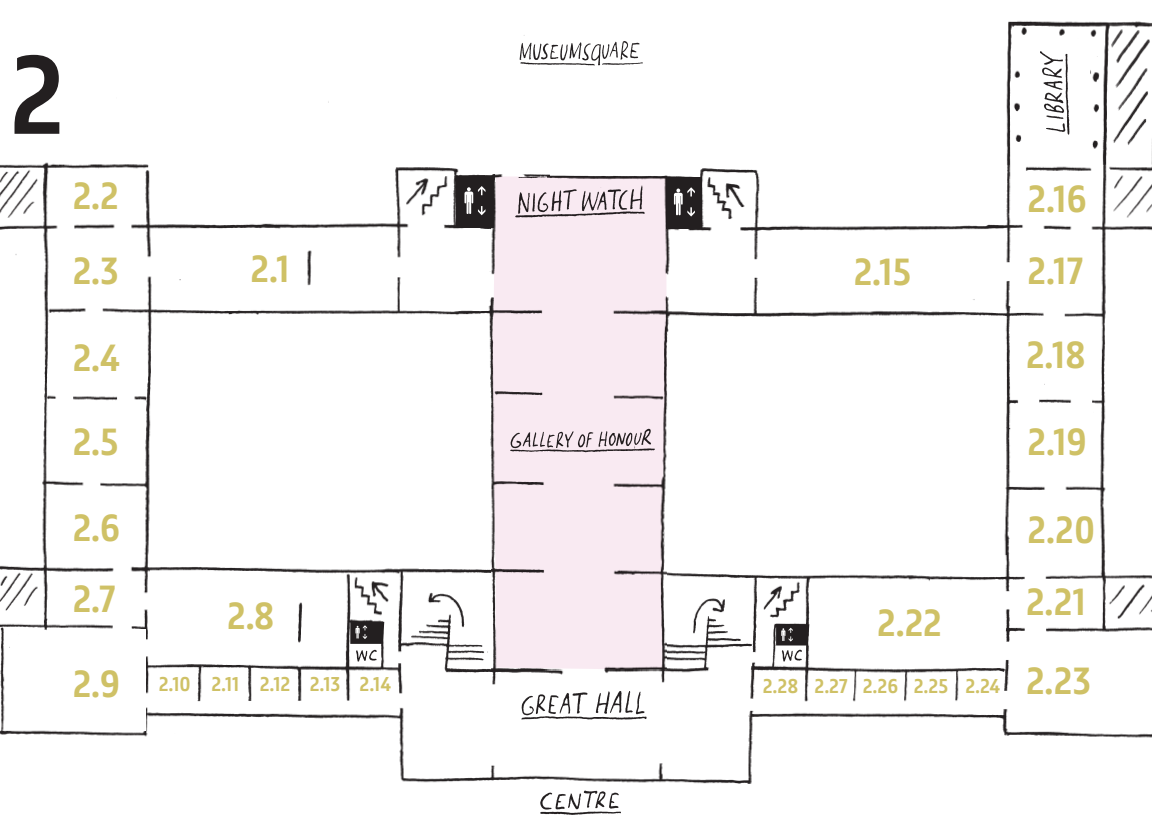

1950-2000 3 1900-1950

3.4 YVES SAINT LAURENT
3.3 KAREL APPEL
3.3 CONSTANT
3.2 GERRIT RIETVELD
3.2 AIRCRAFT

1950-2000 3 1900-1950

1600-1650 2 1650-1700

2.1 WILLEM VAN ORANJE
2.5 HUGO DE GROOT
NIGHT WATCH GALLERY
REMBRANDT, NIGHT WATCH
2.15 WILLIAM REX
2.20 DOLLS' HOUSES
2.6 HENDRICK AVERCAMP
2.8 REMBRANDT
2.9 NOVA ZEMBLA
GALLERY OF HONOUR
REMBRANDT, THE JEWISH BRIDE
GALLERY OF HONOUR
JUDITH LEYSTER, DE SERENADE
2.22 DELFTWARE
2.27 GERRIT ADRIAENSZ. BERCKHEYDE
GALLERY OF HONOUR
JOHANNES VERMEER
LITTLE STREET
JOHANNES VERMEER
THE MILKMAID