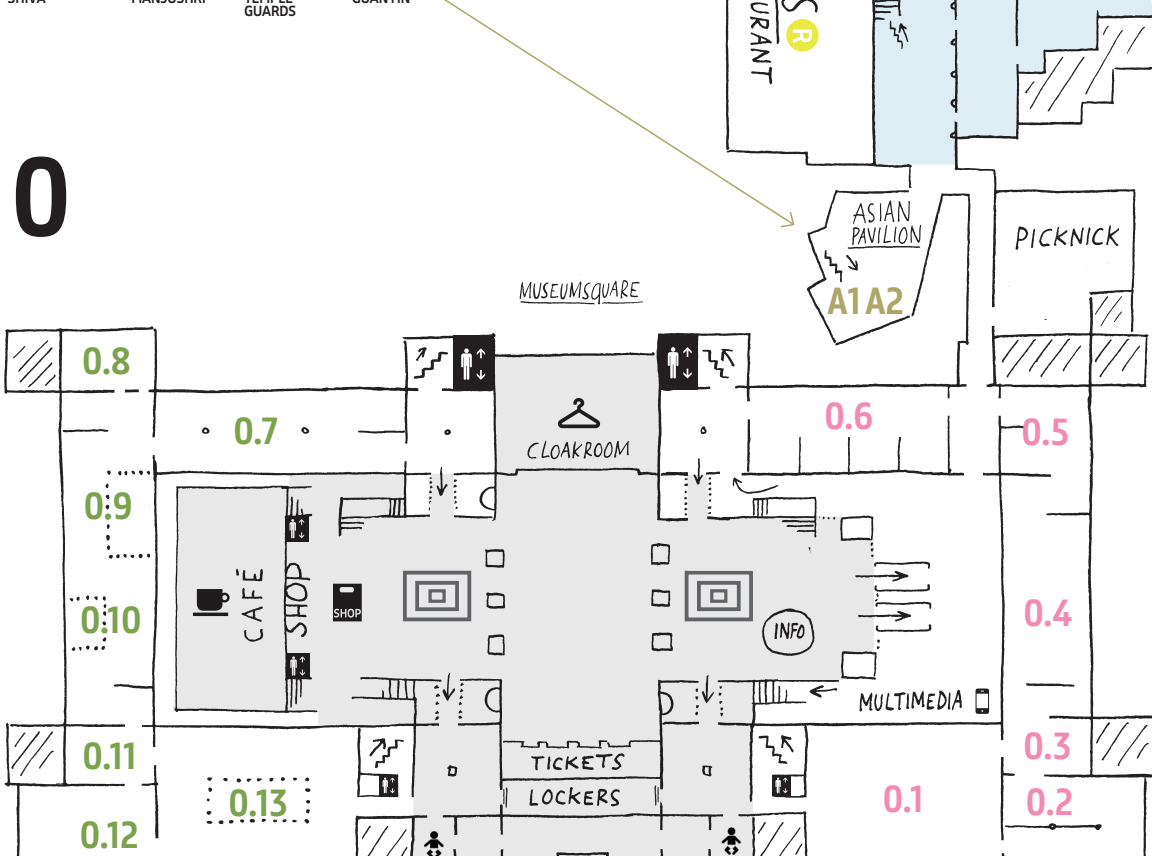

SPECIAL COLLECTIONS 0 1100-1600